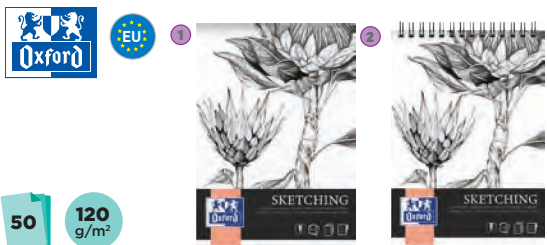

PAPIER DESSIN POUR CROQUIS

NEW