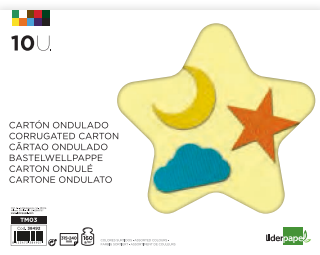

PAPIER PLIAGE ORIGAMI

	CODE	DÉSIGNATION		
1	168154	Noël	-	1
2	168155	Joyeuses Pâques!	-	1

PAPIER PLIAGE FÊTES

8 plisages à réaliser facilement sans colle ni ciseaux, en détachant les formes prédécoupées et en les emboîtant.

	CODE		
1	38149	1	2

PAPIER ORIGAMI FANTAISIE

Coloris assortis. Dimensions d'une feuille : 150 x 150 mm. Pochette de 50 feuilles. Produit certifié PEFC.

PAPIERS DIVERS POUR LOISIRS CRÉATIFS

80 g/m²

	CODE	COLORIS		
1	92176	Or	-	1
2	92177	Argent	-	1
3	92178	Rouge	-	1
4	92179	Bleu	-	1
5	92180	Vert	-	1

PAPIER MÉTALLISÉ EN ROULEAU

Rouleau de papier brillant 80 g/m² agréable à travailler. Conserve la mémoire du pli et se coupe facilement. Rouleau de 2 x 0,7 m.

	CODE	COLORIS		
1	34135	Vifs	1	10
2	34136	Pastels	1	10

POCHETTES PAPIER DESSIN COLORLINE

Papier dessin couleur à grain fin 150 g/m². 100 % cellulose, adapté pour le crayon, le pastel, le découpage, l'encadrement, etc. Format A4. Pochette de 12 feuilles. Produit certifié FSC.

160 g/m²

	CODE		
1	938492	1	10

BLOC DE CARTON ONDULÉ

Feuilles en carton ondulé, souples et résistantes. Grammage : 160 g/m². Idéal pour les travaux manuels ou pour un usage scolaire. Coloris assortis. Dimensions : 240 x 315 mm. Bloc de 10 feuilles.

45 g/m²

	CODE		
1	22360	-	1

PAPIER SULFURISÉ EN ROULEAU

Papier sulfurisé 45 g/m². Peut servir de calque ou de papier de cuisson et peut être utilisé pour des activités de loisirs créatifs (perles à repasser, etc). Rouleau de 2,5 x 0,7 m.

SODERTEX

	CODE	DÉSIGNATION	QUANTITÉ		
1	166649	Feuille de bois	10 pièces	-	1
2	166650	Feuille de cuir végétal	5 pièces	-	1
3	166651	Feuille de liège adhésif	2 pièces	-	1

COUPONS DE FEUILLES VÉGÉTALES

Dimensions d'une feuille : 210 x 297 mm.