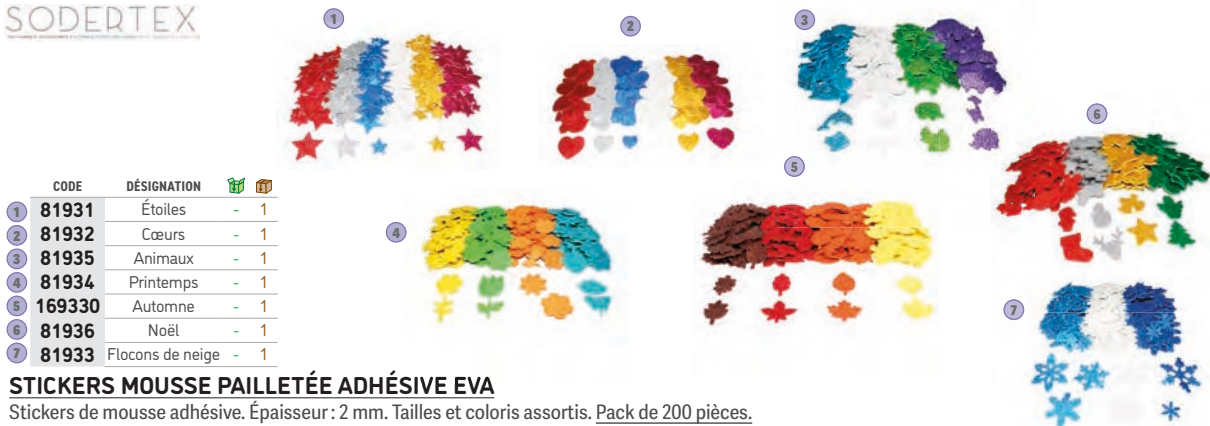

### MOUSSE ADHÉSIVE EVA

Pièces de mousse adhésive. Tailles et coloris assortis.

SODERTEX

CODE 81928 - 1

### FAMILLES DU MONDE, COIFFURES ET VÊTEMENTS EN MOUSSE EVA

Mousse 2 mm. Pack de 237 pièces.

SODERTEX

CODE	DÉSIGNATION	📦	📦
1 81931	Étoiles	-	1
2 81932	Cœurs	-	1
3 81935	Animaux	-	1
4 81934	Printemps	-	1
5 169330	Automne	-	1
6 81936	Noël	-	1
7 81933	Flocons de neige	-	1

### STICKERS MOUSSE PAILLETÉE ADHÉSIVE EVA

Stickers de mousse adhésive. Épaisseur : 2 mm. Tailles et coloris assortis. Pack de 200 pièces.