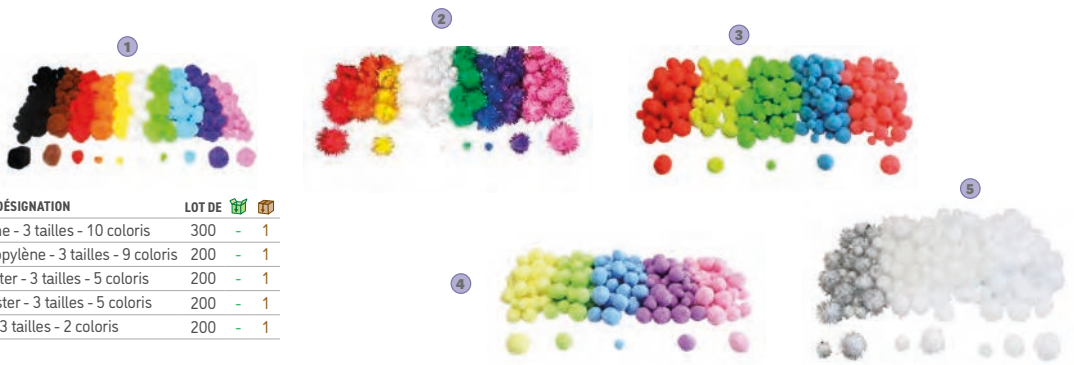

ACCESSOIRES POUR DÉCORATION

SODERTEX

	CODE	DÉSIGNATION	LOT DE	🌱	📦
1	81903	Polypropylène - 3 tailles - 10 coloris	300	-	1
2	81904	Métallisé polypropylène - 3 tailles - 9 coloris	200	-	1
3	166697	Néon polyester - 3 tailles - 5 coloris	200	-	1
4	166698	Pastel polyester - 3 tailles - 5 coloris	200	-	1
5	166699	White - 3 tailles - 2 coloris	200	-	1

POMPONS

Pack de pompons, tailles et coloris assortis.

SODERTEX