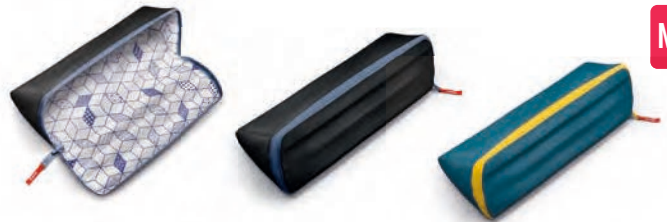

NEW

TROUSSE TRIANGULAIRE OUVERTURE XXL BASIC

Polyester 300D. Réversible. Intérieur imprimé à colorier. Lavable à 30° pour renouveler la personnalisation. Dimensions : 230 x 75 x 90 mm.

liderpape®

CODE	COLORIS	DÉSIGNATION	DIMENSIONS		
975016	Noir	Petite taille	200 x 60 mm	-	1
75017	Assortis*	Petite taille	200 x 60 mm	1	10
975018	Assortis*	Grande taille	200 x 100 mm	1	10