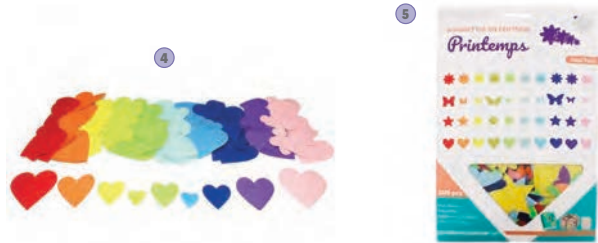

FEUTRINE

SODERTEX

	CODE	DÉSIGNATION	DIMENSIONS	QUANTITÉ		
1	81744	Feutrine pailletée	300 x 200 mm	10 coupons	-	1
2	81741	Feutrine imprimée thème animal	300 x 240 mm	12 coupons	-	1

COUPONS FEUTRINE

Coupons feutrine 1 mm. Coloris assortis.

liderpape

A4+ 180 g/m² 10

CODE
50335 1 5

BLOC DE FEUILLES DE FEUTRINE

Feutrine 180 g/m² pour travaux manuels. Épaisseur : 1,5 mm. Dimensions : 240 x 315 mm. Coloris assortis. Bloc de 10 feuilles.

SODERTEX

	CODE	DÉSIGNATION	DIMENSIONS		
1	81743	Feutrine 180 g/m²	250 x 450 mm	-	1
2	81745	Feutrine pailletée	200 x 300 mm	-	1

FEUTRINE ADHÉSIVE

Feutrine adhésive 1 mm. Coloris assortis. Lot de 10 coupons.

SODERTEX

	CODE	DÉSIGNATION		
1	81750	Chiffres et lettres - 2 tailles	-	1
2	81751	Noël - 2 tailles	-	1
3	81752	Objets et animaux - 2 tailles	-	1
	81754	Fleurs - 4 tailles	-	1
	81755	Papillons - 4 tailles	-	1
4	81757	Cœurs - 4 tailles	-	1
	81756	Étoiles - 4 tailles	-	1
5	81753	Fleurs / papillons / cœurs / étoiles - 4 packs	-	1

PACK FEUTRINE ADHÉSIVE

Formes de feutrine adhésive 1 mm. Tailles et coloris assortis. Pack de 150 pièces.

SODERTEX

	CODE	DÉSIGNATION	DIMENSIONS		
1	169331	Hibou Ozzy vert	185 x 150 x 30 mm	-	1
2	169332	Hibou Ozzy gris	185 x 150 x 30 mm	-	1
3	169333	Hibou Ozzy rouge	185 x 150 x 30 mm	-	1
4	169334	3 bonhommes de neige Boonty	120 x 70 mm	-	1
5	169335	3 amis : renard, panda, raton laveur	65 x 120 mm	-	1
6	169336	3 cœurs : blanc, rouge, gris	80 mm	-	1

FEUTRINE À COUDRE

Kit feutrine à coudre. Contient : formes en feutrine prédécoupée, ouate de rembourrage, fils et aiguille. Épaisseur : 2 mm.