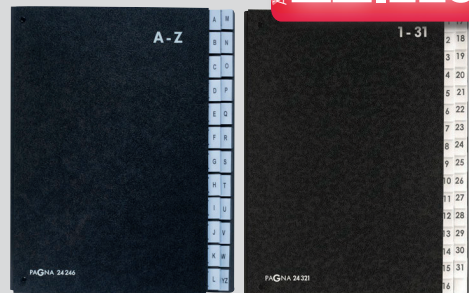

DOSSIERS SUSPENDUS AZV ULTIMATE

Carte en kraft couleur 240 g/m². Mise en continu par boutons-pression. Entraxe : 330 mm. Hauteur : 275 mm. Barrettes de suspension en acier plat à embouts surmoulés en plastique. Grand porte-étiquette orientable 3 positions. Dimensions : 350 x 275 mm.

DURABLE

A partir de **12.21€_{ht}**

DÉSIGNATION	DIMENSIONS	REF.	PRIX HT		
24 onglets alphabétiques	340 x 35 x 265 mm	64834	12,21€	-	1
32 onglets numériques	340 x 15 x 265 mm	64835	15,20€	-	1

TRIEUR ALPHABÉTIQUE ET NUMÉRIQUE

Trieur écologique composé d'une couverture en fibres agglomérées sans PVC et d'un papier intérieur recyclé. Onglets en polypropylène blanc. Chaque intercalaire comporte 3 trous de perforation pour un aperçu rapide de la présence de documents. Robuste, dos extensible à soufflets renforcés. Pour format A4+.

EXACOMPTA

COLORIS	DOS DE	REF.	PRIX HT		
Bleu clair	90 mm	158403	7,26€	-	1
Bleu marine	90 mm	158419	7,26€	-	1
Jaune	90 mm	158404	7,26€	-	1
Rouge	90 mm	158405	7,26€	-	1
Vert	90 mm	158406	7,26€	-	1
Noir	90 mm	158407	7,26€	-	1
Bleu	120 mm	158420	9,76€	-	1
Rouge	120 mm	158408	9,76€	-	1
Vert	120 mm	158409	9,76€	-	1
Noir	120 mm	158410	9,76€	-	1