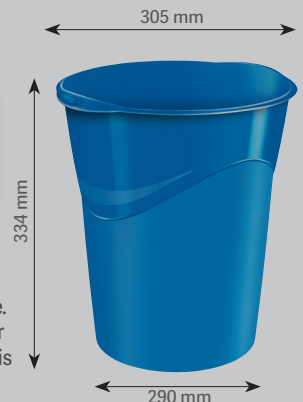

cep

3.53€_{ht}

COLORIS	REF.		
● Bleu	37045	-	1
● Vert bambou	37046	-	1
● Ultra violet	37048	-	1
● Rose indien	37047	-	1

CORBEILLE À COURRIER HAPPY

En polystyrène antichoc très robuste. Superposable verticalement ou en escalier. Pour documents A4. Dimensions : 348 x 257 x 66 mm.

cep

88.41€_{ht}

CORBEILLE MURALE

Présentoir mural composé d'un ensemble monobloc et de 5 cloisons. Accepte des documents épais et jusqu'au format A4+, rangés horizontalement ou verticalement. L'ensemble supporte des charges lourdes. Possibilité de constituer des « grappes » en superposant et juxtaposant les présentoirs. Kit de fixation fourni. Coloris multicolore/blanc. Dimensions : 350 x 128 x 580 mm. Réf. **407861**

cep

5.42€_{ht}

CORBEILLE À PAPIER HAPPY

En polypropylène souple et résistant 100% recyclable. Forme conique, ouverture évasée. 2 poignées ergonomiques. Large rebord pour une bonne rigidité. Capacité : 14 litres. Coloris bleu. Dimensions : 305 x 290 x 334 mm. Réf. **37058**