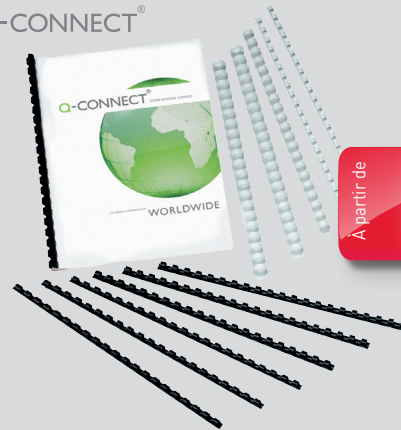

À partir de **3.99€_{ht}**

COLORIS	NB FEUILLES	DIAMÈTRE (mm)	REF.	PRIX HT	🌱	📦
○ Blanc	40	8	44128	4,65€	-	1
○ Blanc	50	10	44130	5,33€	-	1
● Noir	20	6	44121	3,99€	-	1
● Noir	40	8	44127	4,65€	-	1
● Noir	50	10	44129	5,33€	-	1

ANNEAUX PLASTIQUE À RELIER NOIRS ET BLANCS

Longueur 300 mm. Reliure standard de 21 anneaux. Boîte de 100 unités.

Fellowes

94.28€_{ht}