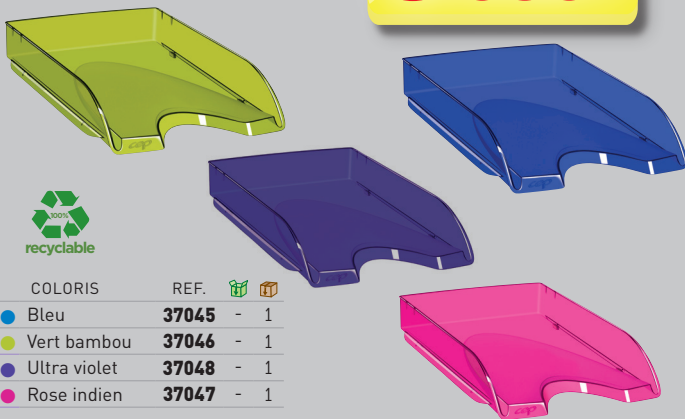

ROUGE
PAPIER

Tout ce qu'il vous faut

12.79€_{ht}

POT MULTIFONCTIONS

En polystyrène antichoc 100% recyclable, très brillant et résistant. 8 compartiments pour ranger tous vos accessoires de bureau. Capacité : 40 crayons, 5 surligneurs, 2 CD et 3 cases vrac. Dimensions : 143 x 93 x 158 mm. Réf. **37455**

cep

39.32€_{ht}

MODULE DE CLASSEMENT 398 4 TIROIRS

En polystyrène antichoc. Décor contrastant mat et brillant. Tiroirs pour des documents jusqu'au format A4+. Tiroirs équipés d'une butée d'arrêt. Patins antidérapants fournis. Tiroirs multicolores amovibles. Dimensions : 292 x 386 x 246 mm. Réf. **37055**

cep

3.53€_{ht}

COLORIS	REF.		
● Bleu	37045	-	1
● Vert bambou	37046	-	1
● Ultra violet	37048	-	1
● Rose indien	37047	-	1

CORBEILLE À COURRIER HAPPY

En polystyrène antichoc très robuste. Superposable verticalement ou en escalier. Pour documents A4. Dimensions : 348 x 257 x 66 mm.

cep

88.41€_{ht}

CORBEILLE MURALE

Présentoir mural composé d'un ensemble monobloc et de 5 cloisons. Accepte des documents épais et jusqu'au format A4+, rangés horizontalement ou verticalement. L'ensemble supporte des charges lourdes. Possibilité de constituer des « grappes » en superposant et juxtaposant les présentoirs. Kit de fixation fourni. Coloris multicolore/blanc. Dimensions : 350 x 128 x 580 mm. Réf. **407861**