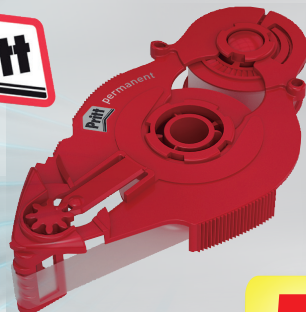

pour votre bureau

UHU

3.69€_{ht}

GLUE ROLLER UHU

Corps ergonomique et niveau de consommation visible. Système micro dépôt permettant la dépose d'un film discontinu de micro points de colle pour une meilleure application. Vis de tension de la bande pour une utilisation optimale. Dimensions : 6,5 mm x 8,5 m.

Réf. 37479

UHU

2.98€_{ht}

PASTILLES ADHÉSIVES PATAFIX

Fixent momentanément ou définitivement documents et objets sur la plupart des surfaces. Étui de 80 pastilles.

Réf. 30264

1 10

5.76€_{ht}

RECHARGE ROLLER DE COLLE PERMANENT

Collage permanent et immédiat. Sans solvant. Bande de collage : 8,4 mm x 16 m.

Réf. 11221

4.95€_{ht}

COLLE SUPER GLUE 3 MINI TRIO

Colle cyanoacrylate super puissante. Formule liquide. Séchage ultra rapide en quelques secondes. Multimatériaux.

Mini tubes de 1g. Blister de 3 mini tubes.

Réf. 32981

Scotch

15.24€_{ht}

RUBAN ADHÉSIF CRYSTAL

Ruban adhésif super transparent. Se découpe à la main. Ne jaunit pas. Finition soignée pour une présentation impeccable.

Ruban de 19 mm x 33 m.

Pack de 8 rouleaux.

Réf. 49230

Scotch

20.19€_{ht}

RUBAN ADHÉSIF INVISIBLE MAGIC 810

Ruban adhésif complètement invisible, même à la photocopie. Inscriptible. Idéal pour les finitions soignées. Ruban de 19 mm x 33 m.

Tour de 8 rouleaux.

Réf. 32993